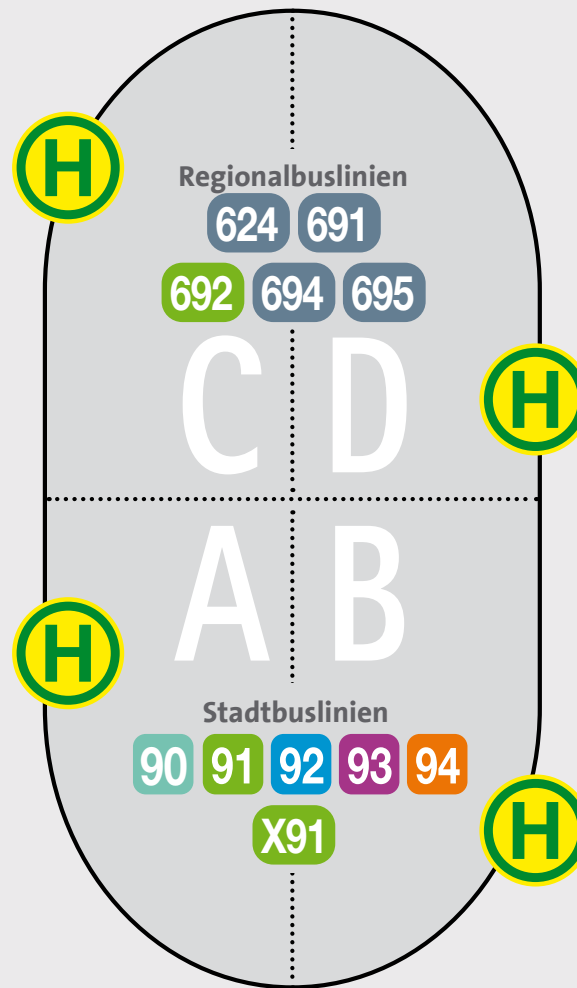

Treffpunkt aller Stadtbuslinien und Regionalbuslinien – mit über 400 Busfahrten pro Tag und Verbindungen in die Stadtteile alle 15 Minuten.

BALLEI

PARK

Richtung
Amorbach, Dahenfeld,
Bad Friedrichshall,
Neuenstadt, Realschule,
Audi Tor 5

Richtung
Amorbach, Dahenfeld,
Neuberg, Realschule,
AQUAtoll

Richtung
Stadtmitte, Bahnhof, Audi
Tor 5, Erlenbach, Rötel,
Südstadt, Trendpark,
Weinsberg, Ober- u. Unter-
eisesheim, Bad Wimpfen

Richtung
Stadtmitte, AQUAtoll,
Bahnhof, Gewerbegebiet
Süd, Südstadt, Trendpark,
Obereisesheim