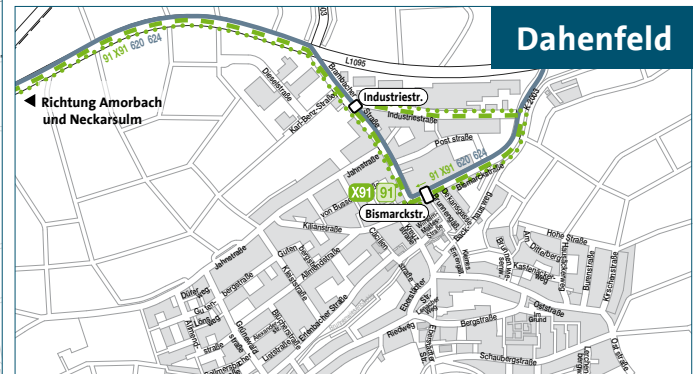

## Liniennetzplan

Stand: 1. Januar 2024

### Zeichenerklärung

- | Stadtbuslinien | Regionalbuslinien       |
|----------------|-------------------------|
| 90             | 692                     |
| 91             | 620, 624, 631, 691, 695 |
| 92             | 694                     |
| 93             |                         |
| 94, 94A        |                         |
| X91            |                         |
| X93            |                         |
| X95            |                         |
- 
- Haltestelle einseitig
  - Haltestelle beidseitig
  - Liniennummer
  - Endhaltestelle
  - Marktstr. Haltestelle
  - Zentrale Haltestelle / Busbahnhof
  - nur einzelne Fahrten
  - Stadtbahn S41, S42
  - Bahnstrecke

# STADTBUS NECKARSULM