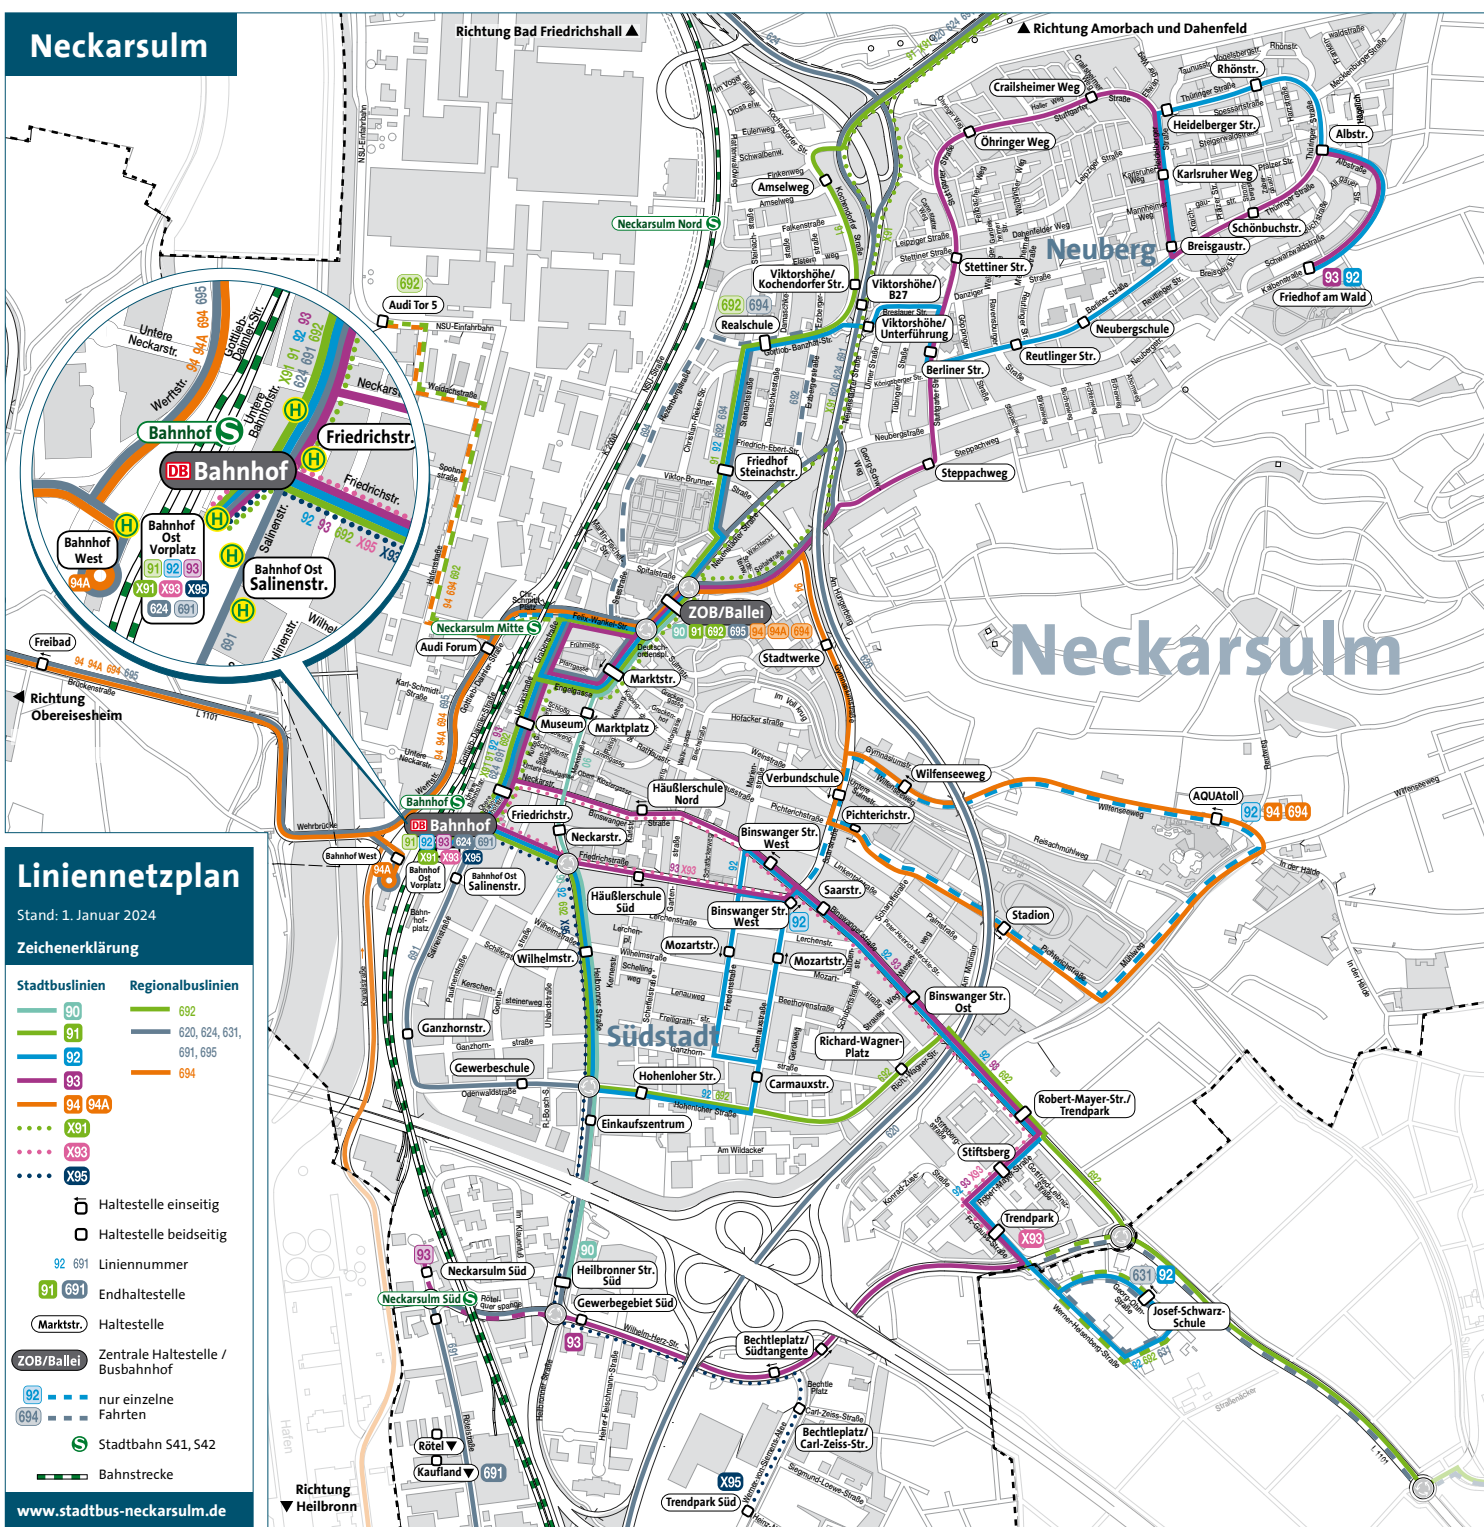

# Neckarsulm

## Liniennetzplan

Stand: 1. Januar 2024

# Dahenfeld

# STADTBUS NECKARSULM