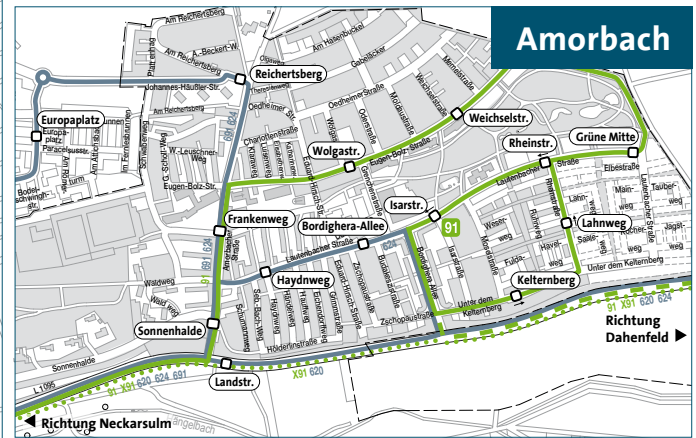

Neckarsulm

Liniennetzplan

Stand: 1. Januar 2024

Zeichenerklärung

Stadtbuslinien	Regionalbuslinien
90	692
91	620, 624, 631, 691, 695
92	694
93	
94, 94A	
X91	
X93	
X95	

3. Haltestelle einseitig
   - Haltestelle beidseitig
   - Liniennummer
   - Endhaltestelle
   - Marktstr. Haltestelle
   - Zentrale Haltestelle / Busbahnhof
   - nur einzelne Fahrten
   - Stadtbahn S41, S42
   - Bahnstrecke

Obereisesheim

Amorbach

Dahenfeld

STADTBUS NECKARSULM