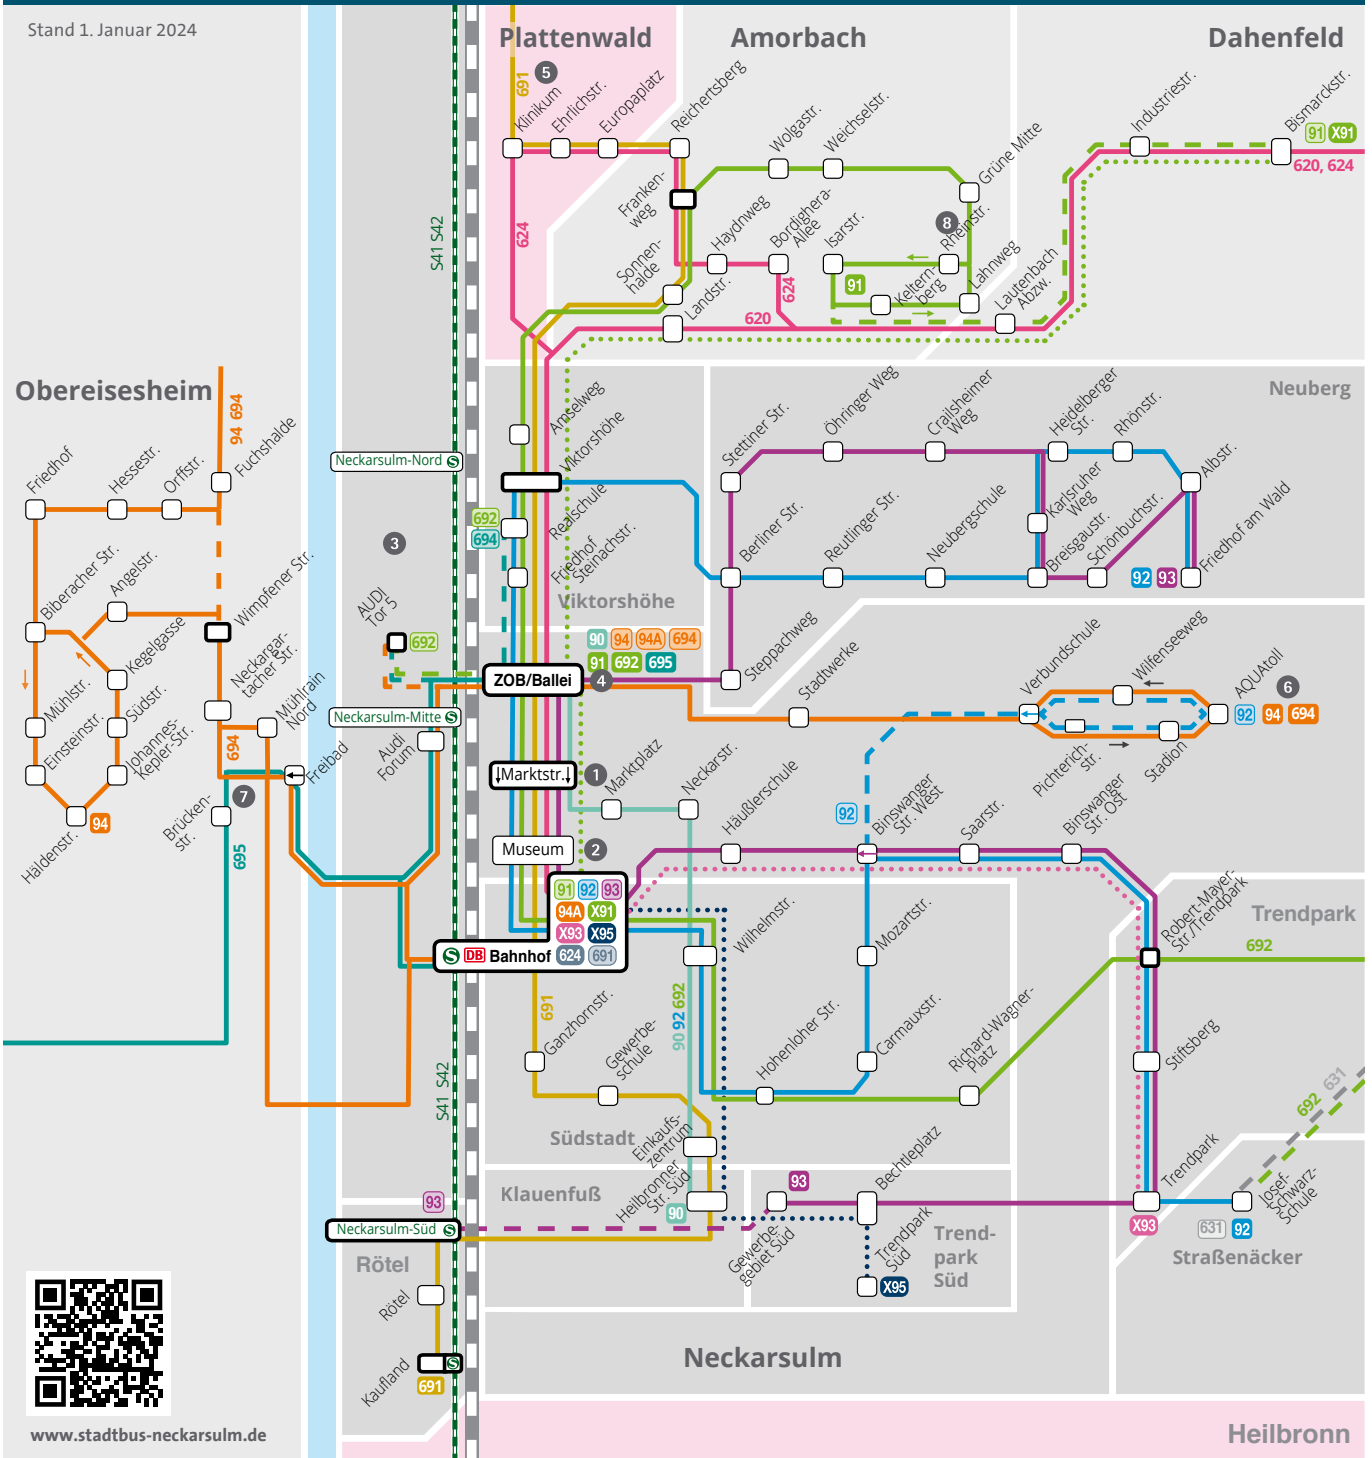

STADTBUS NECKARSULM

Liniennetzplan

Stand 1. Januar 2024

www.stadtbus-neckarsulm.de

Zeichenerklärung	Orientierungspunkte	Zentraler Omnibusbahnhof ZOB/Ballei
Stadtbuslinien — 90 — 91 — 92 — 93 — 94 94A --- X91 Expresslinien --- X93 Expresslinien --- X95 Expresslinien Regionalbuslinien — 691 — 692 — 695 — 620, 624 — 631 — 694	☐ Haltestelle ☐ Umsteige-Haltestelle → Fahrtrichtung 91 695 Endhaltestelle 92 nur einzelne Fahrten 694 Fahrten Bahnlinie S Stadtbahn S41 und S42 1 Marktplatz Neckarsulm / Fußgängerzone 2 Zweirad-Museum, NSU-Museum, Stadtmuseum 3 Audi 4 ZOB / Ballei 5 Klinikum am Plattenwald 6 AQUAtoll Sportbad 7 Freibad Obereisesheim 8 Grüne Mitte Amorbach	Richtung Amorbach, Dahenfeld, Neuenstadt, Realschule, Audi Tor 5 Richtung Stadtmitte, Bahnhof, Audi Tor 5, Erlenbach, Rötel, Südstadt, Trendpark, Weinsberg Regionalbuslinien 624, 691, 692, 965 Stadtbuslinien 90, 91, 92, 93, 94, 94A, X91, 694 Richtung Amorbach, Dahenfeld, Neuenstadt, Realschule, AQUAtoll Richtung Stadtmitte, AQUAtoll, Bahnhof, Gewerbegebiet Süd, Südstadt, Trendpark, Ober- und Untereisesheim, Bad Wimpfen